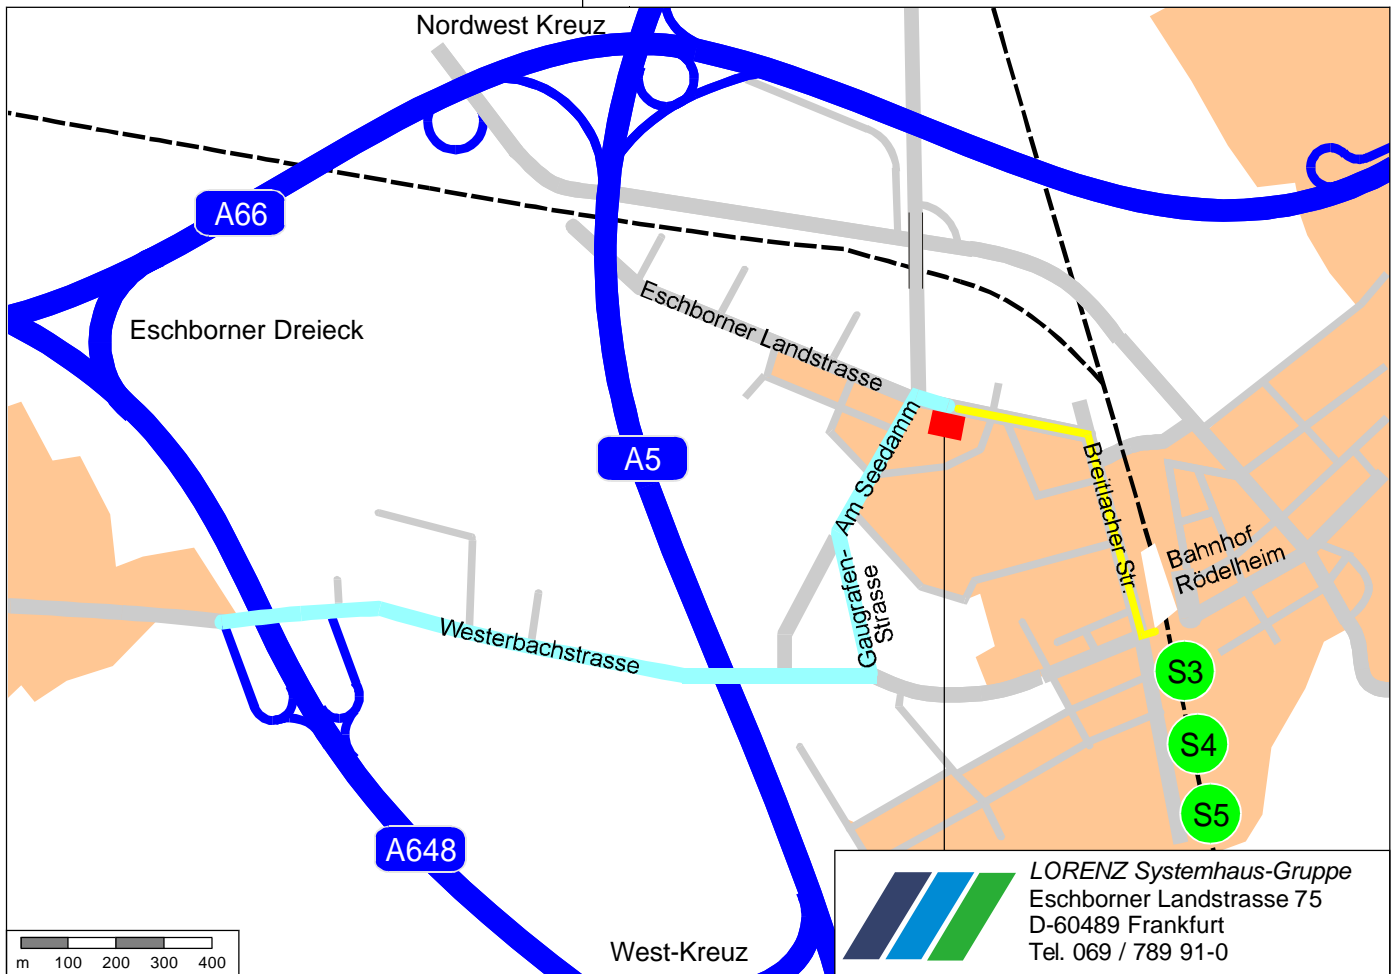

Aus Richtung Norden über die A5:
 Am AK Frankfurt West
 auf die A648 Richtung Wiesbaden.
 Nächste Ausfahrt Frankfurt Rödelheim.

Aus Richtung Westen über die A66:
 Am Eschborner Dreieck
 auf die A648 Richtung AK Frankfurt West.
 Nächste Ausfahrt Frankfurt Rödelheim.

Vom AK Frankfurt:
 A5 nach Norden Richtung AK Frankfurt West
 Am AK Frankfurt West
 auf die A648 Richtung Wiesbaden.
 Nächste Ausfahrt Frankfurt Rödelheim.

Mit dem Pkw
 A648 Abfahrt Frankfurt Rödelheim
 Westerbachstraße Richtung Rödelheim
 nach ca. 1km an Ampel links in die Gaugrabenstrasse
 nach ca. 400m rechts in die Eschborner Landstraße

Mit der S-Bahn (ca. 10 Minuten Fußweg)
 S3, S4, S5 ab Hauptbahnhof Richtung Rödelheim
 Ausgang West rechts in die Breitlacherstrasse
 nach ca. 300m links in die Eschborner Landstraße
 nach 200m auf der linken Seite